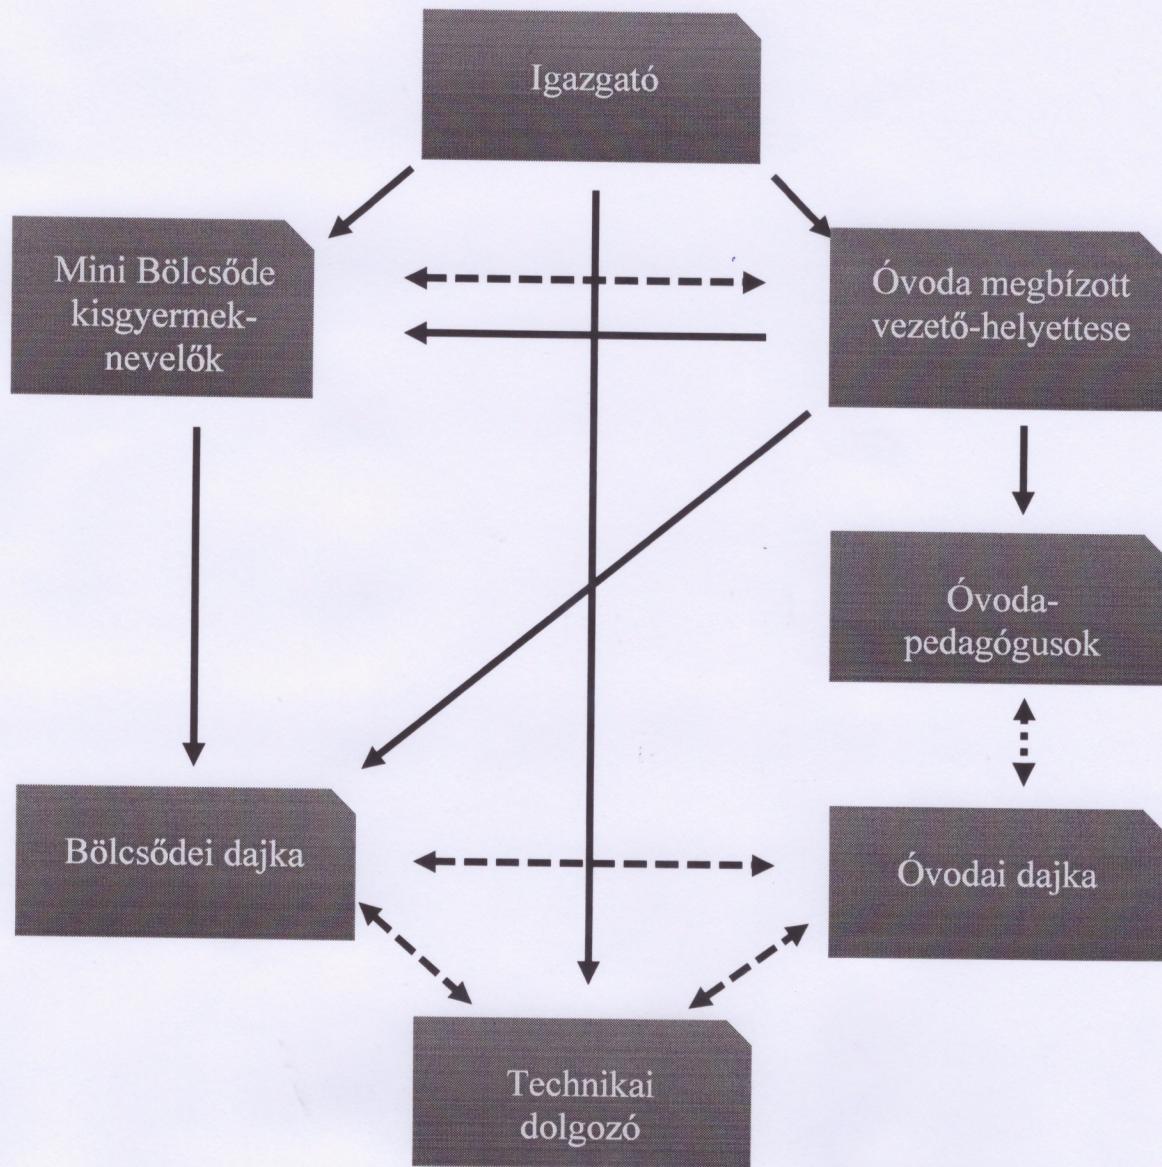

A VEZETŐ ÉS A SZERVEZETI EGYSÉGEK KÖZÖTTI KAPCSOLATTARTÁS RENDJE ÉS FORMÁI

Az intézménnyel munkaviszonyban álló dolgozók munkájának irányítása

A folyamatos vonal alá - fölé rendeltséget, a szaggatott vonal együttműködést jelöl.

Jelölések:	Hierarchikus kapcsolat (szakmai és szervezeti alárendeltség)	
	Szakmai munkakapcsolat (szervezeti mellérendeltség)	